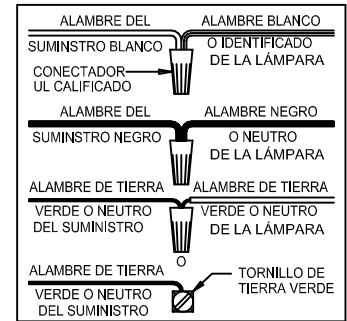

Instrucciones de ensamblaje e instalación

Precaución: Lea cuidadosamente las instrucciones y desconecte la electricidad del cortacircuitos principal antes de iniciar la instalación.

ADVERTENCIA - Si usa algún dispositivo especial de control con este aparato de luz, siga las instrucciones cuidadosamente para asegurar la completa conformidad con los requisitos N.E.C. Si existe alguna duda, contacte un electricista calificado.

ADVERTENCIA - Este producto contiene sustancias químicas que según el Estado de California causa cáncer, defectos de nacimiento y (o) daño al sistema reproductor. Lavarse bien las manos después de instalar, manipular, limpiar o tocar de manera alguna este producto.

PRECAUCION - El vidrio es frágil; tenga cuidado al manipular el (los) elemento(s) de vidrio y/o la(s) bombilla(s).

Instructions d'Assemblage et Installation

Mise en garde: Lire les instructions avec soin et couper le courant au disjoncteur central avant de commencer l'installation.

AVERTISSEMENT - S'il y a d'autres mécanismes régulateurs qui s'emploient avec ce dispositif, suivre soigneusement les instructions pour satisfaire aux exigences NEC. Si vous avez des questions, consulter un électricien qualifié.

AVERTISSEMENT - Ce produit contient des composants chimiques qui selon L'état de Californie provoquent un cancer, des infirmités de naissance et (ou) du mal au système reproductif. Il faut laver les mains soigneusement après avoir installé, manipulé, nettoyé, ou autrement touché ce produit.

MISE EN GARDE - Le verre est toujours fragile; maniez le(s) composant(s) et/ou l' (les) ampoule(s) avec prudence.